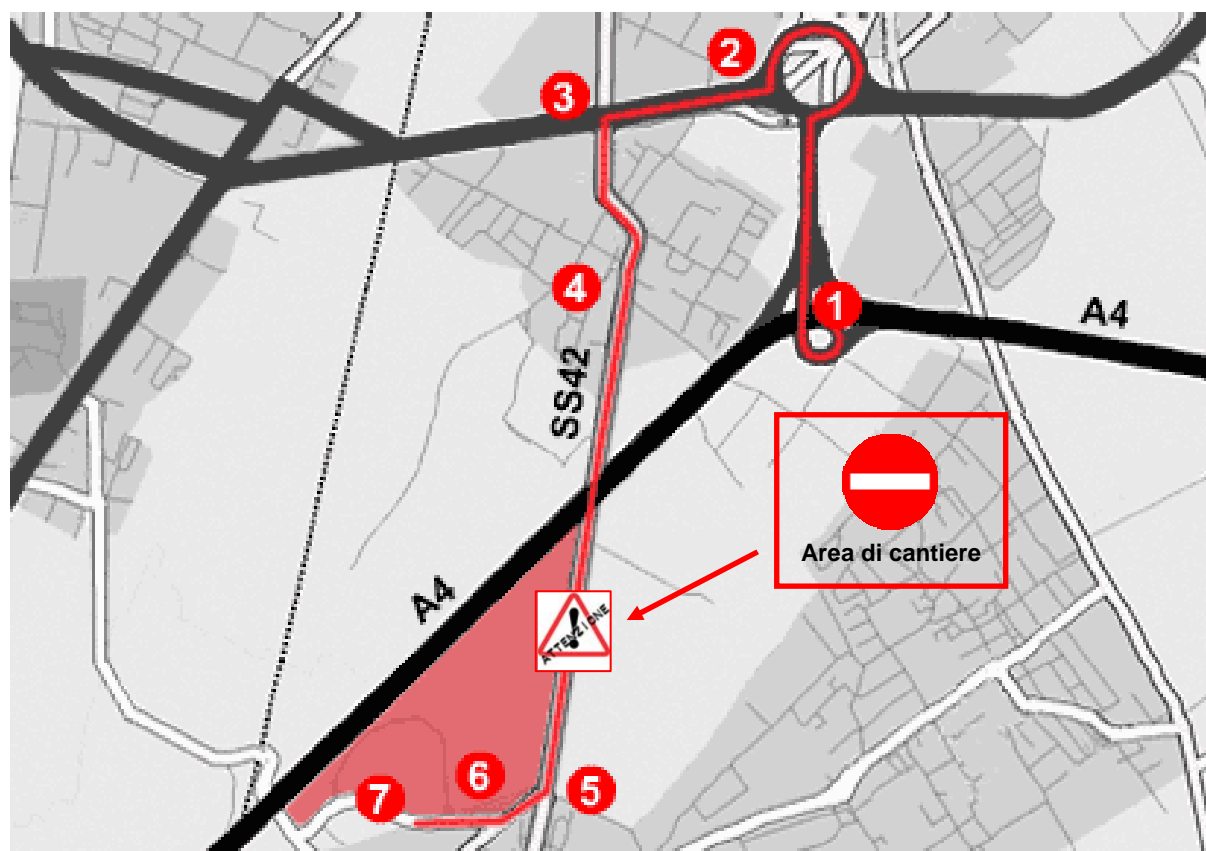

COME RAGGIUNGERCI

Prendere autostrada A4 Milano-Venezia:

- 1) Uscire al casello di **Bergamo**
- 2) Alla rotonda prendere la **quarta uscita a destra** in direzione **Treviglio-Milano-Lecco [530m]**
- 3) Arrivati al semaforo, girare a **sinistra** in direzione di **Treviglio (SS42) [190m]**
- 4) Seguire la **Statale SS42** per **2km**
- 5) Alla seconda rotonda, prendere la **prima uscita a destra** in **Via Pietro Mascagni [150m]**
- 6) Al primo incrocio girare a **destra** in **Viale Europa [180m]**
- 7) Viale Europa, 2 – Ingresso del **Parco Scientifico Tecnologico Kilometro Rosso** (stesso ingresso del Centro Ricerca Brembo)